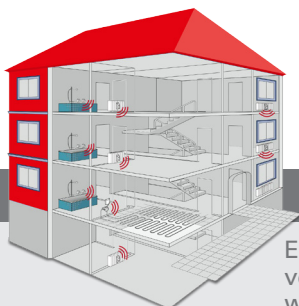

Voor een beter begrijpen van de elektronische warmtekostenverdelers

Elke radiator van uw appartement is voortaan uitgerust met een elektronische warmtekostenverdelers met radio frequentie.

Deze warmtekostenverdelers heeft de volgende voordelen :

- Nauwkeurig berekening van uw verbruik, radiator per radiator
- Praktisch geen invloed van uitwendige warmtebronnen (zon, aanvullend verwarmingsapparaat,...) die een bijkomende registratie zouden kunnen veroorzaken
- Herkenning van zomer en winter
- Preciese aflezing van uw verbruik, permanent en digitaal vermeld op een schermje, waardoor elke foutieve opname en betwisting die er uit kan voortvloeien, uitgesloten wordt
- Kort voor ons bezoek wordt de display automatisch terug op nul gesteld voor een nieuwe periode op een datum die onderling werd overeengekomen en die in de warmteverdelers werd geprogrammeerd
- De opgeslagen gegevens worden jaarlijks afgelezen zonder dat wij uw appartement betreden.